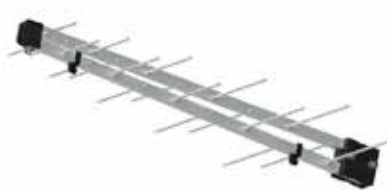

ROFE
DISTRIBUIDORA

brasforma

**ANTENA TV DIGITAL 10EL
14DBI EXT**

Cód: 165839
Emb: UNIDADE
Marca: BRASFORMA

ANTENA TV DIGITAL 2,5M INT

Cód: 173390
Emb: UNIDADE
Marca: BRASFORMA

**ANTENA TV DIGITAL 20EL
17DBI EXT**

Cód: 165840
Emb: UNIDADE
Marca: BRASFORMA

**ANTENA TV DIGITAL 28EL
95CM EXT**

Cód: 169862
Emb: UNIDADE
Marca: BRASFORMA

**ANTENA TV DIGITAL 32EL
18DBI EXT**

Cód: 165841
Emb: UNIDADE
Marca: BRASFORMA

**ANTENA TV DIGITAL 38EL
160BI EXT**

Cód: 172393
Emb: UNIDADE
Marca: BRASFORMA

ANTENA TV DIGITAL 3M INT

Cód: 165838
Emb: UNIDADE
Marca: BRASFORMA

**CANTONEIRA MAO
FRANCESA 17CM LEVE BCO**

Cód: 173690
Emb: UNIDADE
Marca: BRASFORMA

**CANTONEIRA MAO
FRANCESA 17CM LEVE PTO**